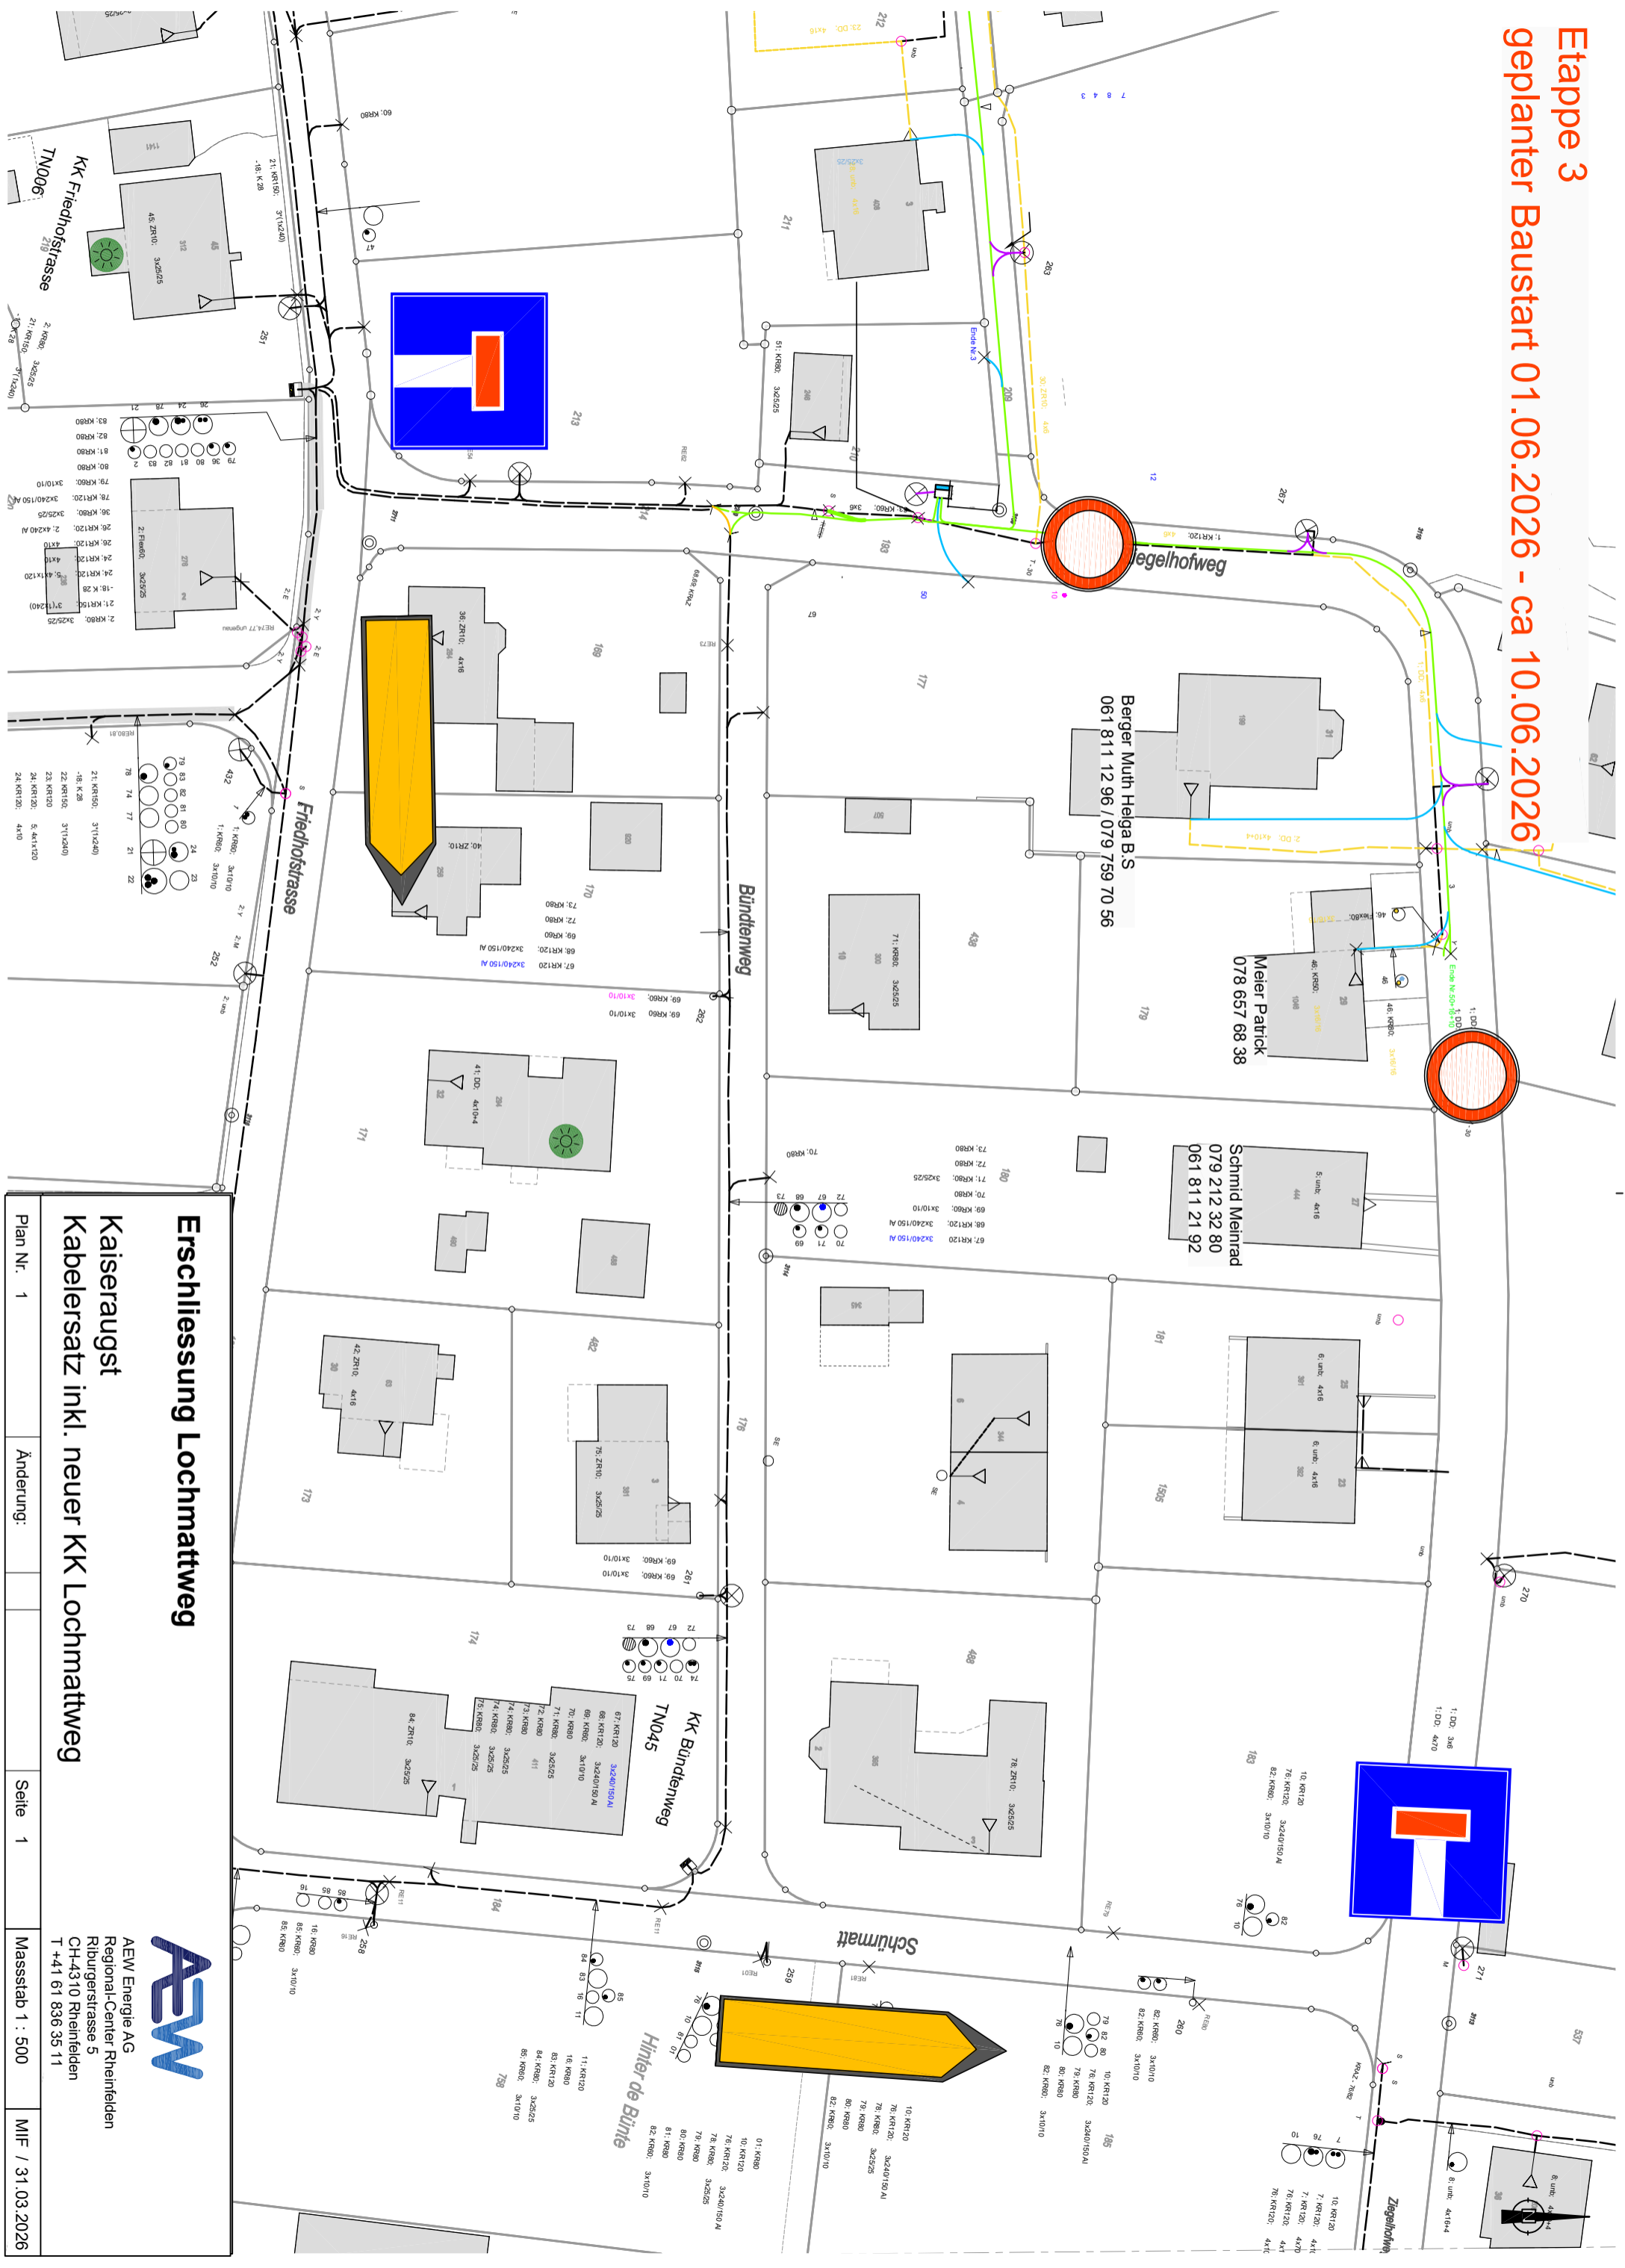

Etappe 3 geplanter Baustart 01.06.2026 - ca 10.06.2026

Erschliessung Lochmattweg

Kaiseraugst
Kabelersatz inkl. neuer KK Lochmattweg

AEW Energie AG
Regional-Center Rheinfelden
Rüburenstrasse 5
CH-4310 Rheinfelden
T +41 61 836 35 11